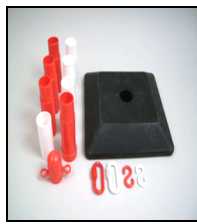

Erweiterungssatz 100.950.251

Artikel-Nr.	Serie	Farbe		Set Inhalt	Gewicht (kg)	Verkaufspreis bei Abnahme	
						1 Satz	3 Sätze
100.950.251* (Erweiterungssatz)	PPCEXTRB		rot / weiß	1 x Kettenständer – Ø40 x 950mm 1 x Verbindungsglied 1 x S – Haken 1 Kette / Länge 2,0m	5,0	22,00 €	20,50 €

*Lieferung des Kettenständers in Einzelteilen - einfache und schnelle Montage