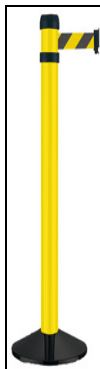

Gurtfarbe	Abmessungen	Gurtpfosten <i>rot</i>	Serie	Gewicht (kg)	Verkaufspreis bei Abnahme	
			Artikel-Nr.*			1 Stück	3 Stück
	schwarz	Höhe 980mm Fuß Ø 360mm PfostenØ 80mm Gurt 4.000 mm	100.147.001	RS4JABK	10,8	252,00 €	224,00 €
	gelb		100.147.005	RS4JAJA	10,8	252,00 €	224,00 €
	schwarz / gelb		100.147.007	RS4JANJ	10,8	270,00 €	240,00 €

Pfosten: gelb

*Artikel besteht aus: 1 Pfosten inkl. 1 Stück **Gurt Länge 4 m**

Vertrieb:

120217