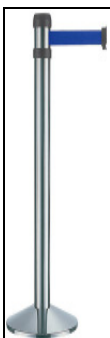

Gurtlänge: 4 m

	Gurtfarbe	Abmessungen	Gurtpfosten <i>chrom</i>	Serie	Gewicht (kg)	Verkaufspreis bei Abnahme	
			Artikel-Nr.*			1 Stück	3 Stück
	rot	Höhe 980mm Fuß Ø 360mm PfostenØ 80mm Gurt 4.000 mm	100.143.002	RS4SRRE	10,8	270,00 €	240,00 €
	schwarz		100.143.001	RS4SRBK	10,8	270,00 €	240,00 €
	blau		100.143.003	RS4SRBU	10,8	270,00 €	240,00 €
	grau		100.143.004	RS4SRGR	10,8	270,00 €	240,00 €
	rot / weiß		100.143.006	RS4SRRB	10,8	288,00 €	256,00 €
	schwarz / gelb		100.143.007	RS4SRNJ	10,8	288,00 €	256,00 €

Pfosten: *chrom*

* Artikel besteht aus: 1 Pfosten inkl. 1 Stück **Gurt Länge 4 m**