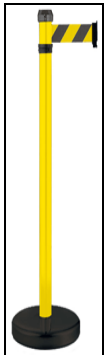

Gurtfarbe	Abmessungen	Gurtpfosten <i>rot</i>	Serie	Gewicht (kg)	Verkaufspreis bei Abnahme	
			Artikel-Nr.*			1 Stück	3 Stück
	schwarz	Höhe 980mm Fuß Ø 330mm PfostenØ 50mm Gurt 2.000 mm	100.146.001	RS2JABK	9,5	148,00 €	132,00 €
	gelb		100.146.005	RS2JAJA	9,5	148,00 €	132,00 €
	schwarz / gelb		100.146.007	RS2JANJ	9,5	162,00 €	144,00 €

Pfosten: gelb

*Artikel besteht aus: 1 Pfosten inkl. 1 Stück **Gurt Länge 2 m**

Gurtlänge: 4 m