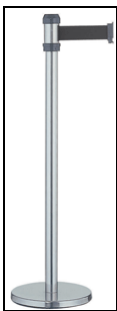

# Personenleitsysteme / Gurtabsperreffosten inkl. Fliehkraftbremse und Multi-Positionierung Pfosten aus Metall

Beispiele für die Gurtausführung

**Multi-Positionierung** - Aufnahmemöglichkeit von mehreren Gurten in verschiedenen Richtungen

## Gurtlänge: 2 m

	Gurtfarbe	Abmessungen	Gurtpfosten <i>chrom</i>	Serie	Gewicht (kg)	Verkaufspreis bei Abnahme	
			Artikel-Nr.*			1 Stück	3 Stück
	rot	Höhe 980mm Fuß Ø 330mm PfostenØ 50mm Gurt 2.000 mm	100.142.002	RS2SRRE	9,5	162,00 €	144,00 €
	schwarz		100.142.001	RS2SRBK	9,5	162,00 €	144,00 €
	blau		100.142.003	RS2SRBU	9,5	162,00 €	144,00 €
	grau		100.142.004	RS2SRGR	9,5	162,00 €	144,00 €
	rot / weiß		100.142.006	RS2SRRB	9,5	171,00 €	152,00 €
	schwarz / gelb		100.142.007	RS2SRNJ	9,5	171,00 €	152,00 €

Pfosten: *chrom*

\* Artikel besteht aus: 1 Pfosten inkl. 1 Stück **Gurt Länge 2 m**

Pfosten: *chrom*

\* Artikel besteht aus: 1 Pfosten inkl. 1 Stück **Gurt Länge 4 m**