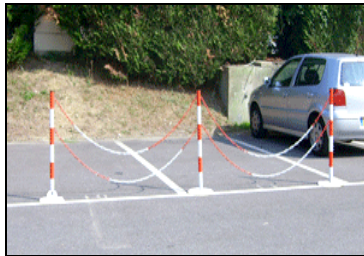

Metall-Kettenständer

Mobile und feststehende Absperrungen

Komplette Sätze / Set (Pfosten, Ketten inkl. Zubehör)

Artikel-Nr.	Serie	Farbe		Set-Inhalt	Gewicht (kg)	Verkaufspreis (Satz)
100.003.001	POT01RKIT			rot/weiß 2 Absperrpfosten Serie BSA, 1 Kette 2,5m rot/weiß, 2 S-Haken, 2 Schnellverschlüsse	16	155,00 €
100.003.002	POT01JKIT			schwarz/gelb 2 Absperrpfosten Serie BSA, 1 Kette 2,5m schwarz/gelb , 2 S-Haken,		
100.004.001	POT06RKIT			rot/weiß 6 Absperrpfosten Serie BSA, 1 Kette 15m rot/weiß, 4 S-Haken, 4 Schnellverschlüsse	52	415,00 €
100.004.002	POT06NJKIT			schwarz/gelb 6 Absperrpfosten Serie BSA, 1 Kette 15m schwarz/gelb , 4 S-Haken		

Seite 2

Vertrieb:

Potzner Trading Company

Holunderweg 1

D-69168 Wiesloch

Tel.: +49(0)6222- 93 50 844 Fax: +49(0)6222- 93 50 843 E-Mail: info@potzner-trading-company.de

0211