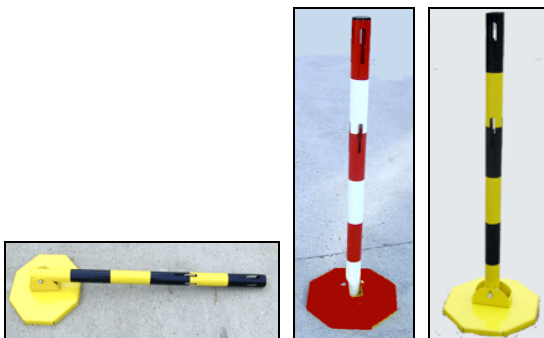

Metall-Kettenständer

Mobile und feststehende Absperrungen

Mobile Absperrungen

Absperrpfosten **mit festen Fuß**

Absperrpfosten mit festen Fuß und 2 Kettenebenen						
Artikel-Nr.	Serie		Farbe	Abmessungen	Gewicht (kg)	Verkaufspreis (Stück)
100.001.001	BSA100RB		rot / weiß	Höhe 1000mm Pfosten Ø 48 mm	7,80	60,00 €
100.001.002	BSA100NJ		schwarz / gelb		7,80	
100.001.003	BSA100B		weiß		7,80	
100.001.004	BSA100AISI		Inox		7,80	110,00 €

Absperrpfosten **mit klappbaren Fuß**

Absperrpfosten mit klappbaren Fuß und 2 Kettenebenen						
Artikel-Nr.	Serie		Farbe	Abmessungen	Gewicht (kg)	Verkaufspreis (Stück)
100.002.001	BSP100RB		rot / weiß	Höhe 1000mm Pfosten Ø 48 mm	7,10	80,00 €
100.002.002	BSP100NJ		schwarz / gelb		7,10	
100.002.003	BSP100B		weiß		7,10	

Fortsetzung Seite 2-4

Vertrieb:

Metall-Kettenständer

Mobile und feststehende Absperrungen

Komplette Sätze / Set (Pfosten, Ketten inkl. Zubehör)

Artikel-Nr.	Serie	Farbe		Set-Inhalt	Gewicht (kg)	Verkaufspreis (Satz)
100.003.001	POT01RKIT			rot/weiß 2 Absperrpfosten Serie BSA, 1 Kette 2,5m rot/weiß, 2 S-Haken, 2 Schnellverschlüsse	16	155,00 €
100.003.002	POT01JKIT			schwarz/gelb 2 Absperrpfosten Serie BSA, 1 Kette 2,5m schwarz/gelb , 2 S-Haken,		
100.004.001	POT06RKIT			rot/weiß 6 Absperrpfosten Serie BSA, 1 Kette 15m rot/weiß, 4 S-Haken, 4 Schnellverschlüsse	52	415,00 €
100.004.002	POT06NJKIT			schwarz/gelb 6 Absperrpfosten Serie BSA, 1 Kette 15m schwarz/gelb , 4 S-Haken		

Mobile und feststehende Absperrungen

Feststehende Absperrungen

Absperrpfosten - **Bodenbefestigung**

Höhe 1.000 mm
mit 2 Kettenebenen

Höhe 1.500 mm
mit 3 Kettenebenen

Kettenösen Befestigungsmöglichkeiten:
4 x am Umfang